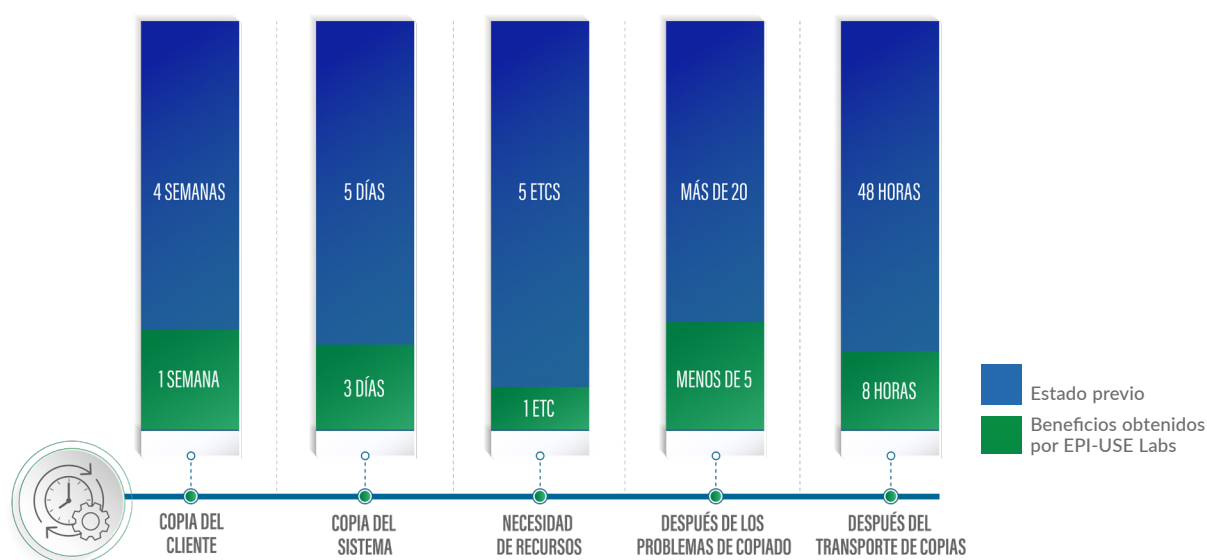

Valor obtenido por la implementación de Data Sync Manager

Sobre EPI-USE Labs

Como compañía internacional de soluciones y servicios de software, EPI-USE Labs le ayuda a maximizar su rendimiento, gestión y seguridad de sus sistemas SAP® y SAP SuccessFactors®. Nuestros clientes nos cuentan cada día cómo hemos transformado sus operaciones empresariales.

Contacte con nosotros para saber cómo podemos ayudarle a enfrentar sus retos de negocio.
epiuselabs.com | sales@labs.epiuse.com